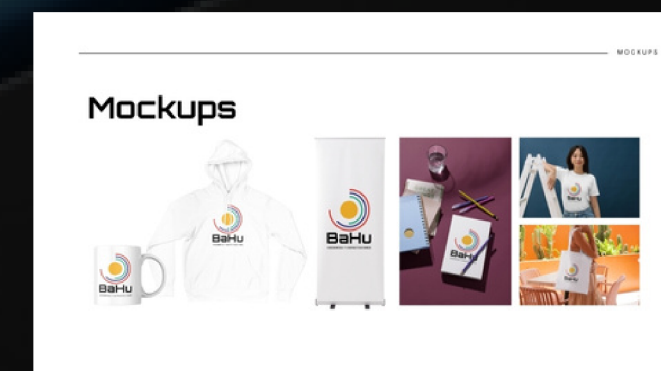

MANUAL DE MARCA