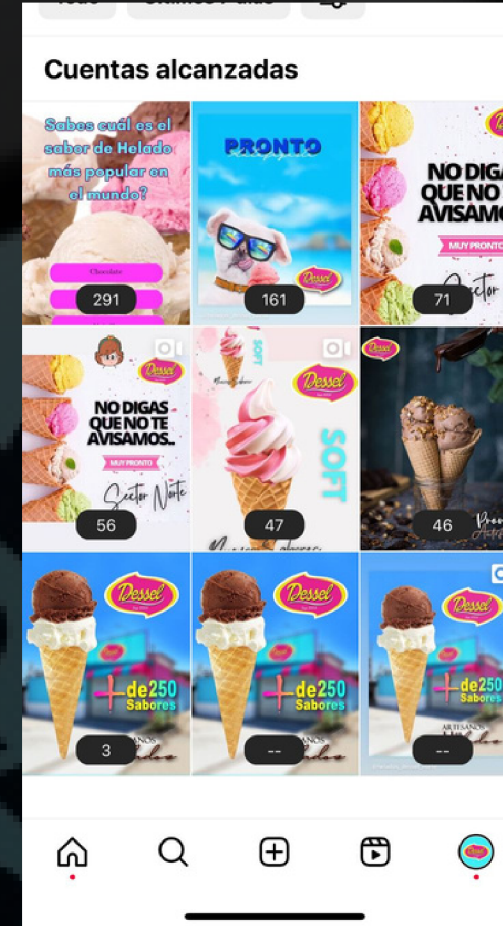

Presentacion Comercial

LOGO

Desarrollo de sitio web. www.dessel.cl

Fotografía

Community Manager

Campaña META

HELADOS ARTESANALES	
Simple	\$2.950
Doble	\$3.950
1/2 litro a elección	\$4.950
1/2 litro Diet	\$5.950
Litro a elección	\$9.900
Litro cassatta	\$9.500
Bote de 5 litros	\$50.000
Bote de 5 litros Mango	\$55.000

HELADOS SOFT	
Normal	\$1.500
Grande	\$2.500

ADICIONALES	
Salsas CHOCOLATE, MANGU O FRUTILLA	\$500
Toppings	\$1.000
Cono Chico	\$350
Cono Mediano	\$450

MILK SHAKE	\$5.500
CAFE HELADO	\$4.200
COPA DESSEL	\$4.950
JUGO 1/2 LITRO	\$2.500
NESCAFE	\$10.00