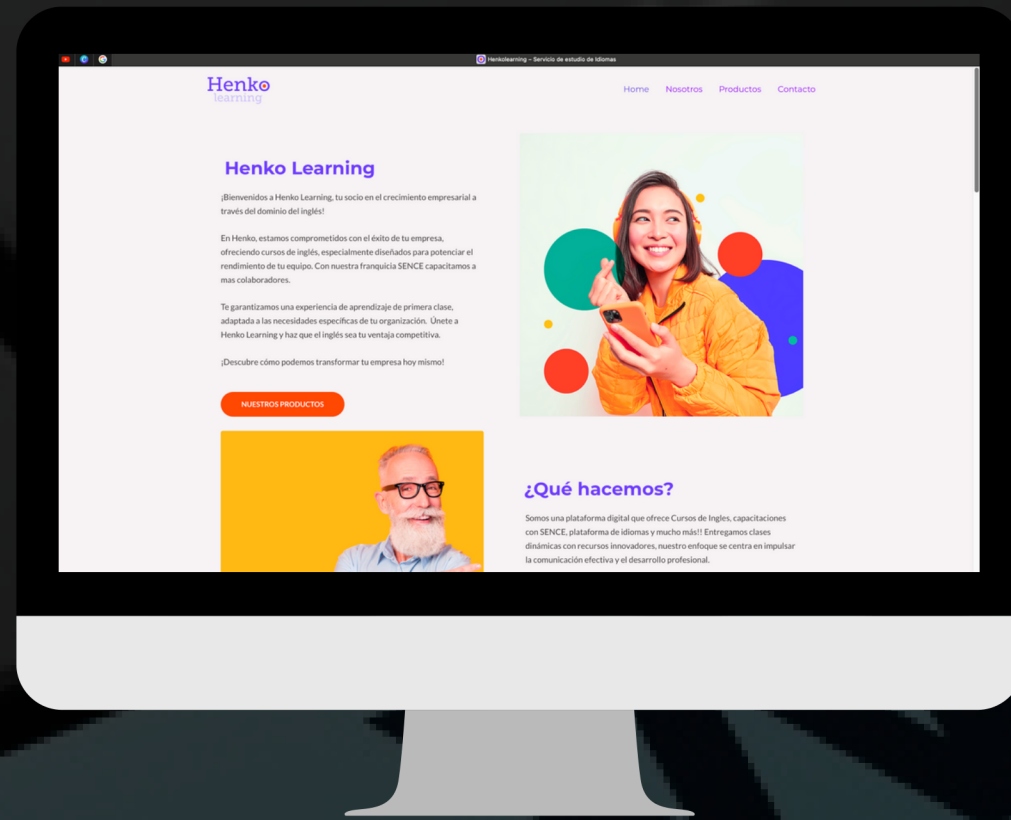

PORTAFOLIO

MARK
MARKETING 360

**NUESTROS
TRABAJOS**

ALGUNOS CLIENTES

Cuéntanos tu idea y la haremos nuestra. Nuestros aliados crecen tanto como desean, lo que nos convierte en referentes del mercado. Así, nuestro trabajo y dedicación se reflejan en cada proyecto.

+70
CLIENTES

+400
PROYECTOS

Henko learning

Logo y Favicon

Desarrollo de sitio web. www.henkolearning.com

Contenido redes sociales

Campañas Mail Marketing

Manual de Marca

Presentacion Comercial

LOGO

Desarrollo de sitio web. www.dessel.cl

Fotografía

Community Manager

Campaña META

HELADOS ARTESANALES	
Simple	\$2.950
Doble	\$3.950
1/2 litro a elección	\$4.950
1/2 litro Diet	\$5.950
Litro a elección	\$9.900
Litro cassatta	\$9.500
Bote de 5 litros	\$50.000
Bote de 5 litros Mango	\$55.000