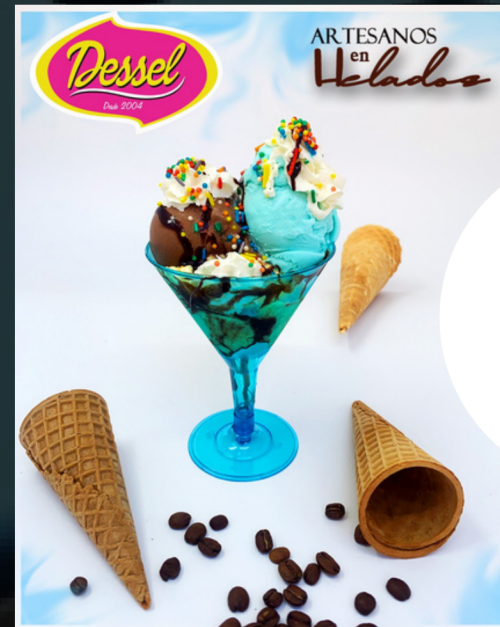

Presentacion Comercial

LOGO

Desarrollo de sitio web. www.dessel.cl

Fotografía

Community Manager

Campaña META

HELADOS ARTESANALES	
Simple	\$2.950
Doble	\$3.950
1/2 litro a elección	\$4.950
1/2 litro Diet	\$5.950
Litro a elección	\$9.900
Litro cassatta	\$9.500
Bote de 5 litros	\$50.000
Bote de 5 litros Mango	\$55.000

HELADOS SOFT	
Normal	\$1.500
Grande	\$2.500

ADICIONALES	
Salsas CHOCOLATE, MANGU O FRUTILLA	\$500
Toppings	\$1.000
Cono Chico	\$350
Cono Mediano	\$450

MILK SHAKE	\$5.500
CAFE HELADO	\$4.200
COPA DESSEL	\$4.950
JUGO 1/2 LITRO	\$2.500
NESCAFE	\$10.00