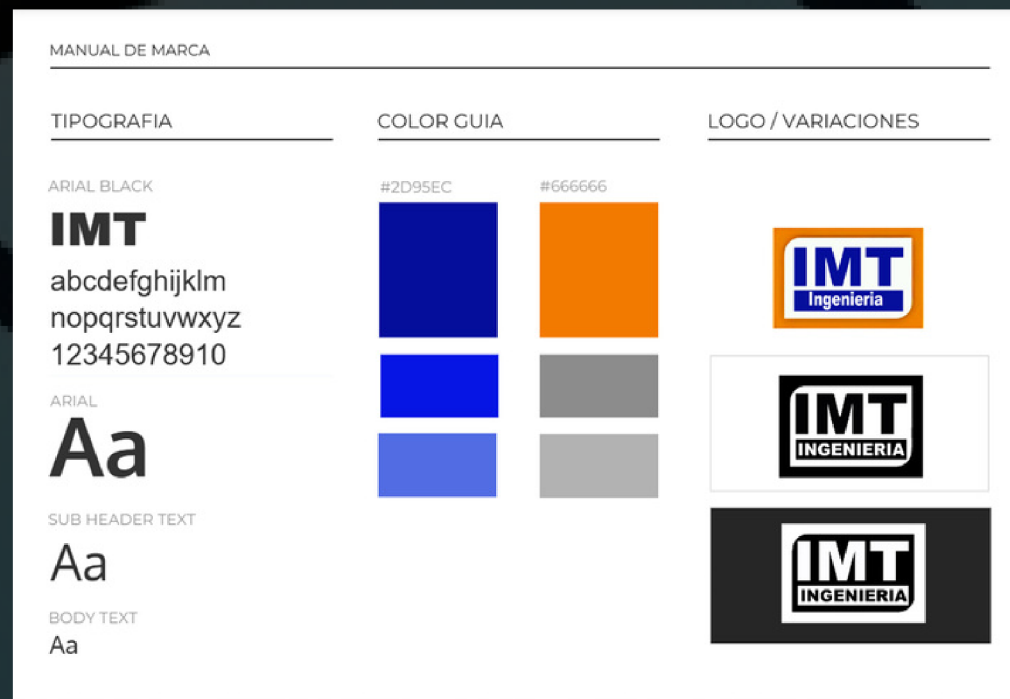

Lista de Precios

LOGO

Desarrollo de sitio web. www.lajath.cl

contenido Redes sociales

Manual de Marca

Paleta de Colores Corporativos

	#FBCC2F
	#84BF04
	#13864B
	#000000

Brochure

LOGO y manual de marca

campañas META

Desarrollo de sitio web. www.doctorurrutia.cl

Campaña Email Marketing

Campaña de Whatsapp

Desarrollo de sitio web. www.imtspa.cl

Manual de Marca

Diseño Brochure